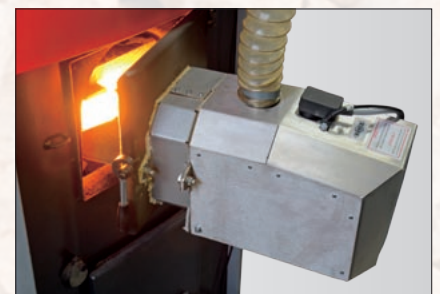

Automatické kotle

ROJEK KTP PELLET na pelety

Automatické kotle ROJEK KTP 20, 25, 30 PELLET vznikly spojením zplynovacích kotlů ROJEK KTP 20, KTP 25 a KTP 30 s hořákem na dřevní pelety.

Přednosti automatických kotlů ROJEK KTP PELLET

- automatické spalování dřevních pelet A1/ ENplus A1 o průměru 6 mm
- výkony 5,1-20 kW, 5,3-25 kW, 5,5-30 kW
- díky zásobníku paliva (typ a tvar dle provedení), elektronické regulaci a automatickému hořáku se šnekovým podavačem může kotel pracovat v automatickém režimu i několik dní
- komfort automatického zapálení a odstavení
- hořák lze řídit pokojovým termostatem typu On / Off, nebo pomocí vnitřních hodin zabudovaných v hořáku, nebo GSM modulem dálkového ovládání
- možnost volení modulačního, nebo On / Off režimu práce hořáku
- hořáky ROJEK P mají funkci automatického čištění
- přesná regulace teploty vytápěného prostoru
- ochranné a autodiagnostické funkce hořáku
- úspora nákladů na vytápění (topíme, jen když potřebujeme, ideální a doporučené je proto provozovat kotel s akumulací)
- úspora nákladů za elektrickou energii při zapojení s akumulací (kotel pracuje delší dobu na plném výkonu a nemusí tak často startovat)
- nízká emisní zátěž pro okolí – kotle splňují 5. třídu dle ČSN EN 303-5 a EKODESIGN dle Nařízení komise (EU) č.2015/1189.
- úspora prostoru na uskladnění paliva (1 tuna pelet = 1 paletové místo)

Řídicí jednotka TECH hořáku ROJEK P

Hořák ROJEK P

Takto lze upravit i starší kotle řady ROJEK KTP a doplnit stávající starší kotel o možnost automatického podávání a spalování dřevních pelet. (Více informací u výrobce)